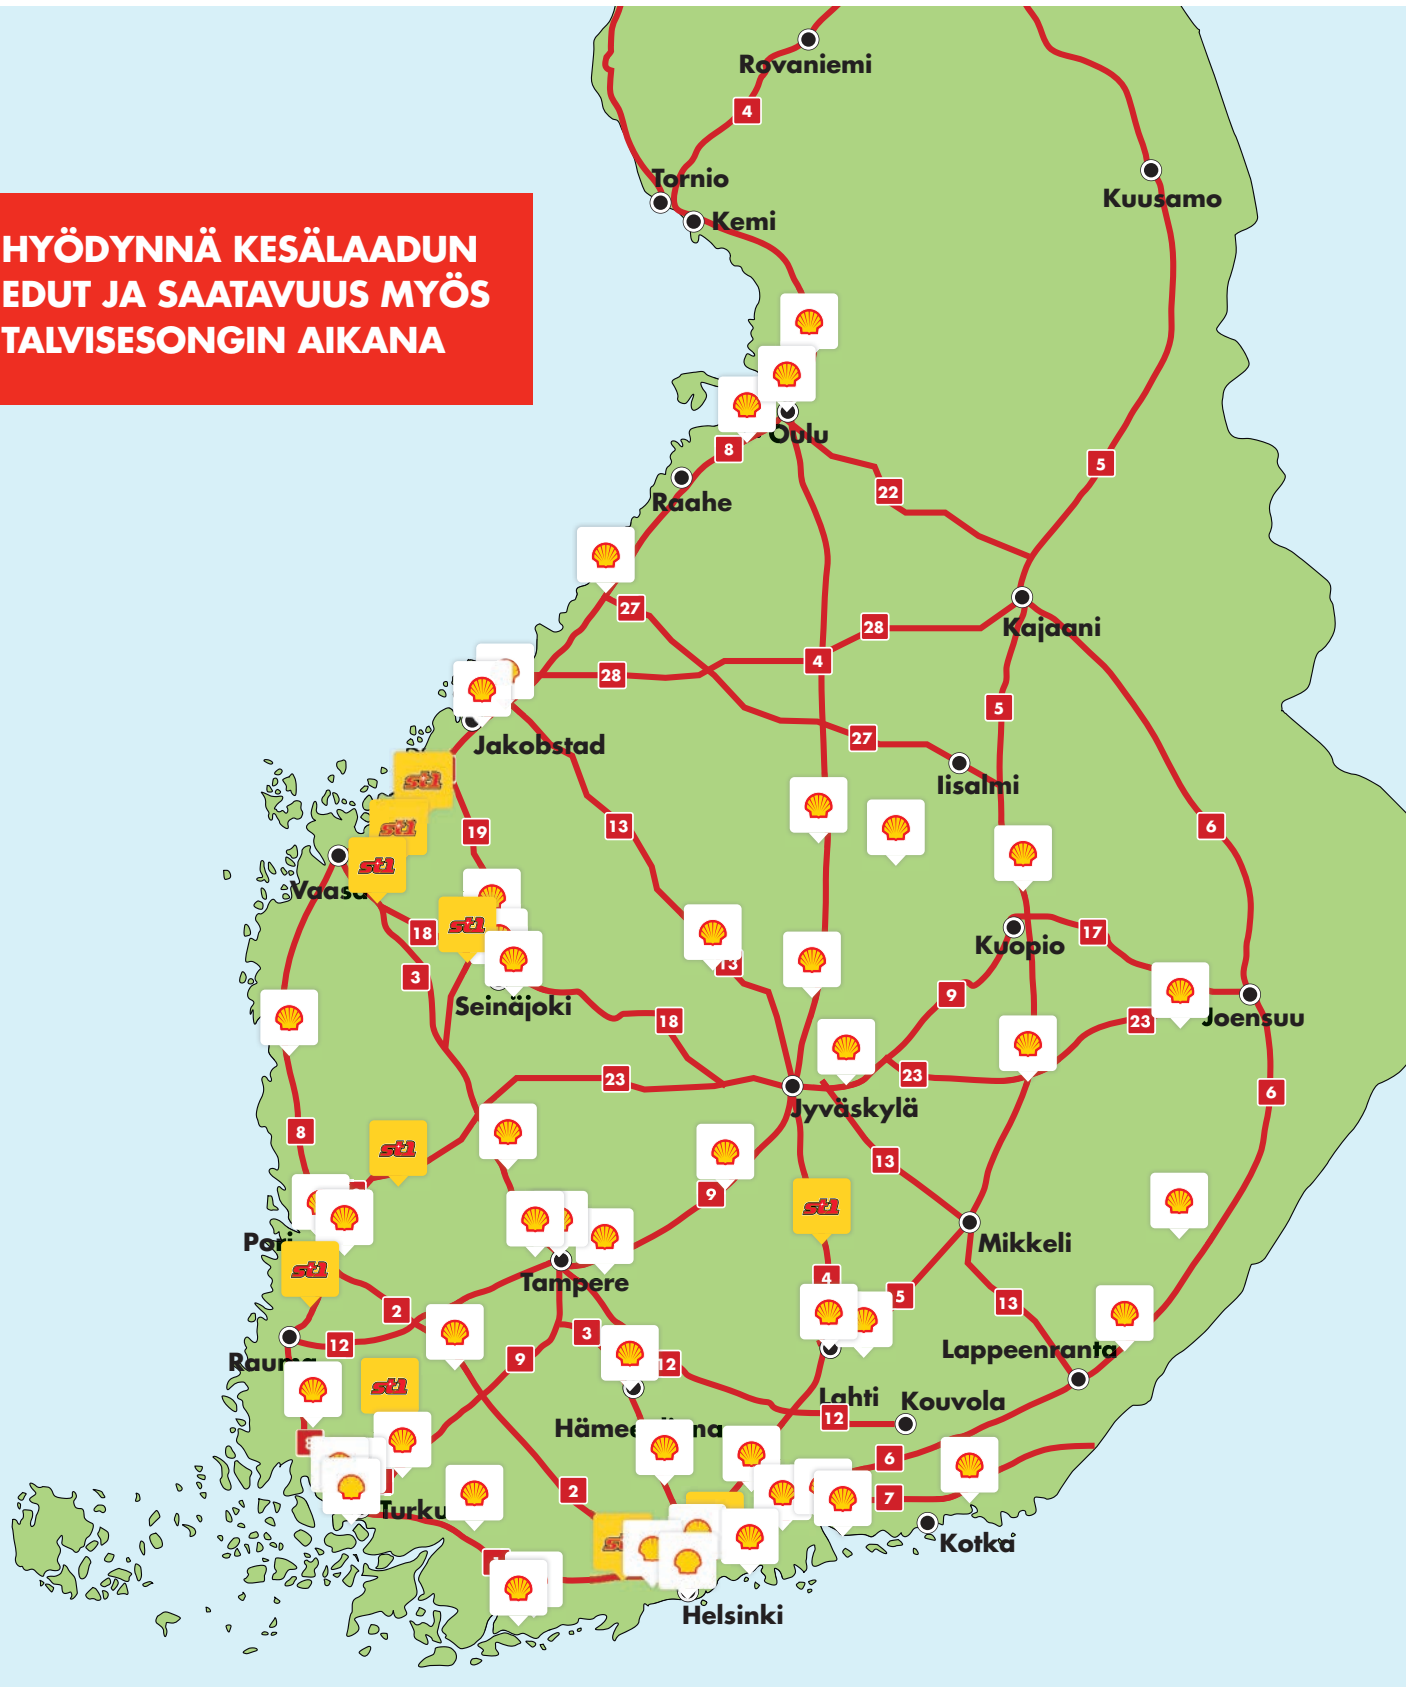

HYÖDYNNÄ KESÄLAADUN
EDUT JA SAATAVUUS MYÖS
TALVISESONGIN AIKANA

KUSTANNUSHYÖTYJÄ YMPÄRI VUODEN KESÄLAATUVERKOSTO TALVI 2021-2022

Diesel kesälaatu -20°C on myynnissä kääntöpuolella listauissa raskaanliikenteen diesel-pisteissä ympäri vuoden. Kylmimpänä aikana näissä pisteissä on myynnissä myös edullinen -35°C talvilaatu.

Shellin ravintomarkkin kytöis pönuu Shell Brandin nimmöbändi AG:n S1:lle myymälöidä, kassonin

Shell-asetmat

Asema	AdBlue
Aura	■
Espoo Ämmässuo	■
Hamina Satama	■
Helsinki Vuosaari 1	■
Huittinen Mommola	■
Hämeenlinna Iittala	■
Ii	■
Imatra (ABC)	■
Jämsä	■
Kalajoki	■
Kangasala Ruutana	■
Keitele	
Kempele Zeppelin	■
Kokkola Vitsari	■
Kristiinankaupunki (ABC)	
Kyyjärvi	■
Lahti Kymijärvi	■
Laitila	■
Lapua Tamppari	■
Laukaa Lievestuore	■
Liperi Ylämylly	■
Loviisa Gammelby (ABC)	■
Loviisa Liljendal	■
Mäntsälä P	■
Naantali Satama	■

St1-asetmat

Asema	AdBlue
Hartola Pohela	
Kankaanpää	■
Lohja Virkkala	
Luvia	■
Korsholm Helsingby	■
Mustasaari Koivulahti	■
Oravainen	
Vantaa Voutila	■
Ylistaro Kk	■
Yläne	